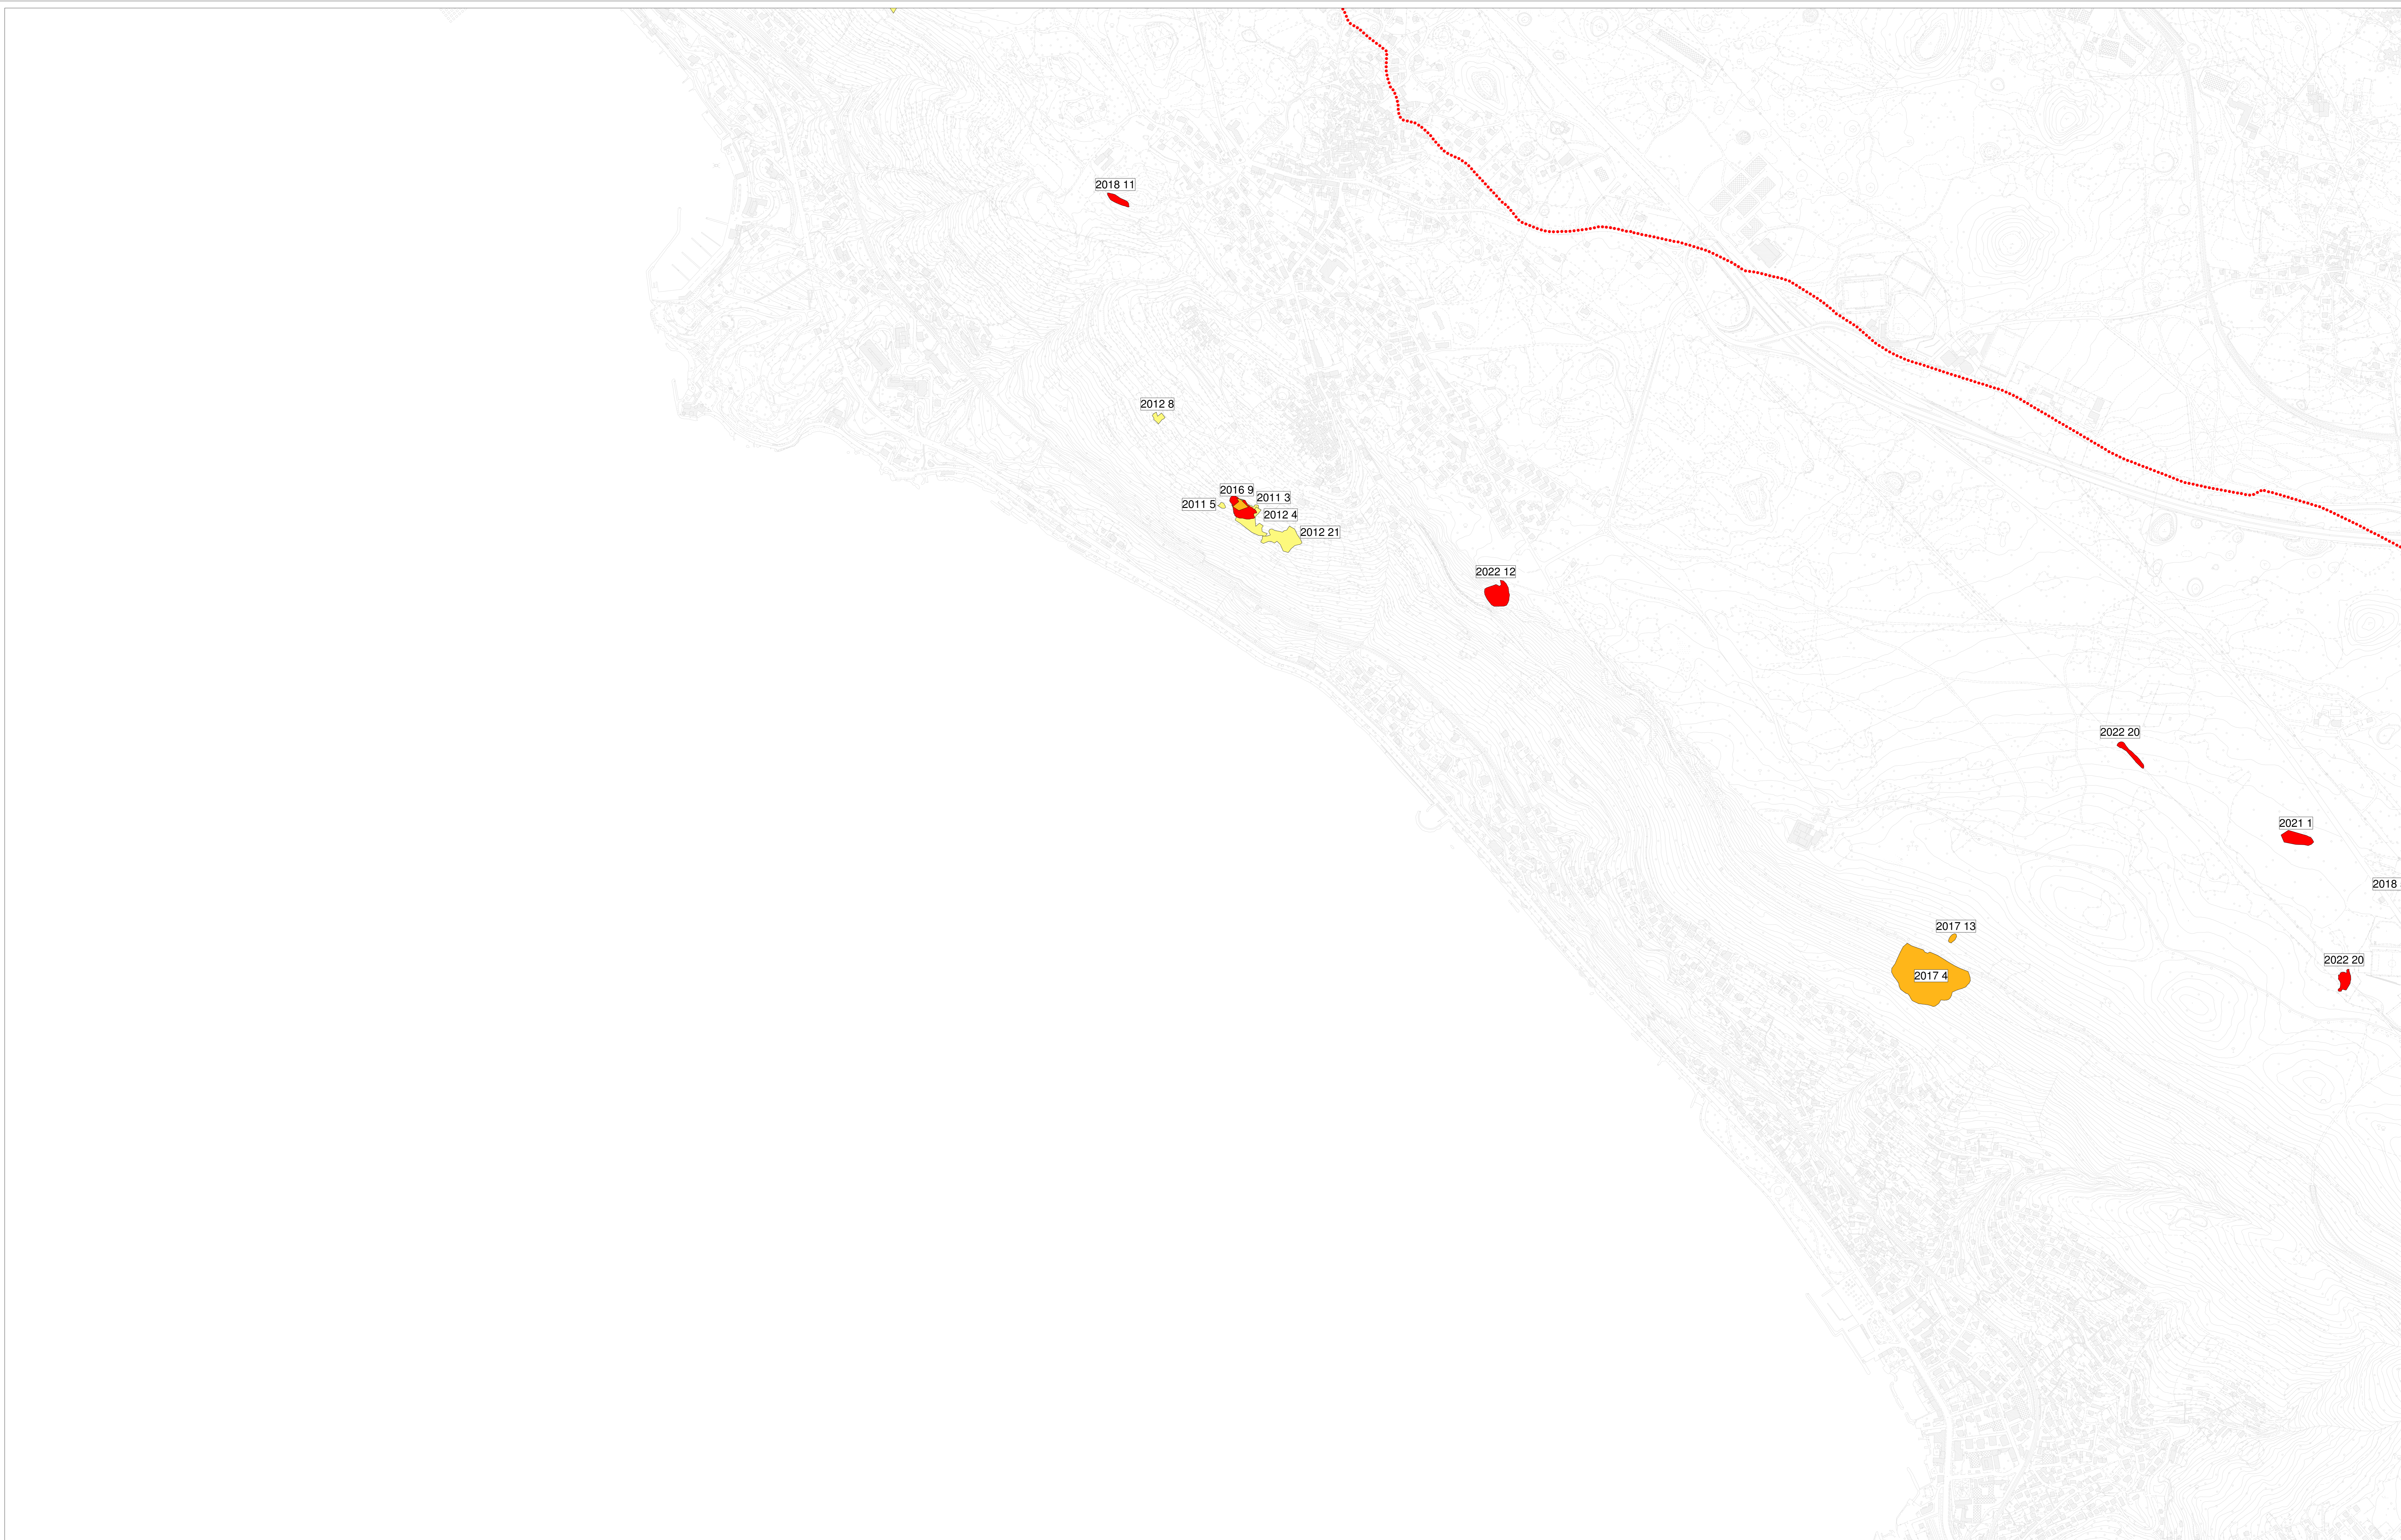

COMUNE DI TRIESTE

DIPARTIMENTO TERRITORIO, AMBIENTE,
LAVORI PUBBLICI E PATRIMONIO

SERVIZIO PIANIFICAZIONE TERRITORIALE
E PORTO VECCHIO

Cartografia aree percorse da incendi

TAVOLA:

Cl.02

Aggiornamento:
31 dicembre 2022

Scala 1:5000

Trieste

LEGENDA

Periodo incendi

dal 01.01.2008 al 31.12.2012

dal 01.01.2013 al 31.12.2017

dal 01.01.2018 al 31.12.2022

anno - codice incendio

confine comunale