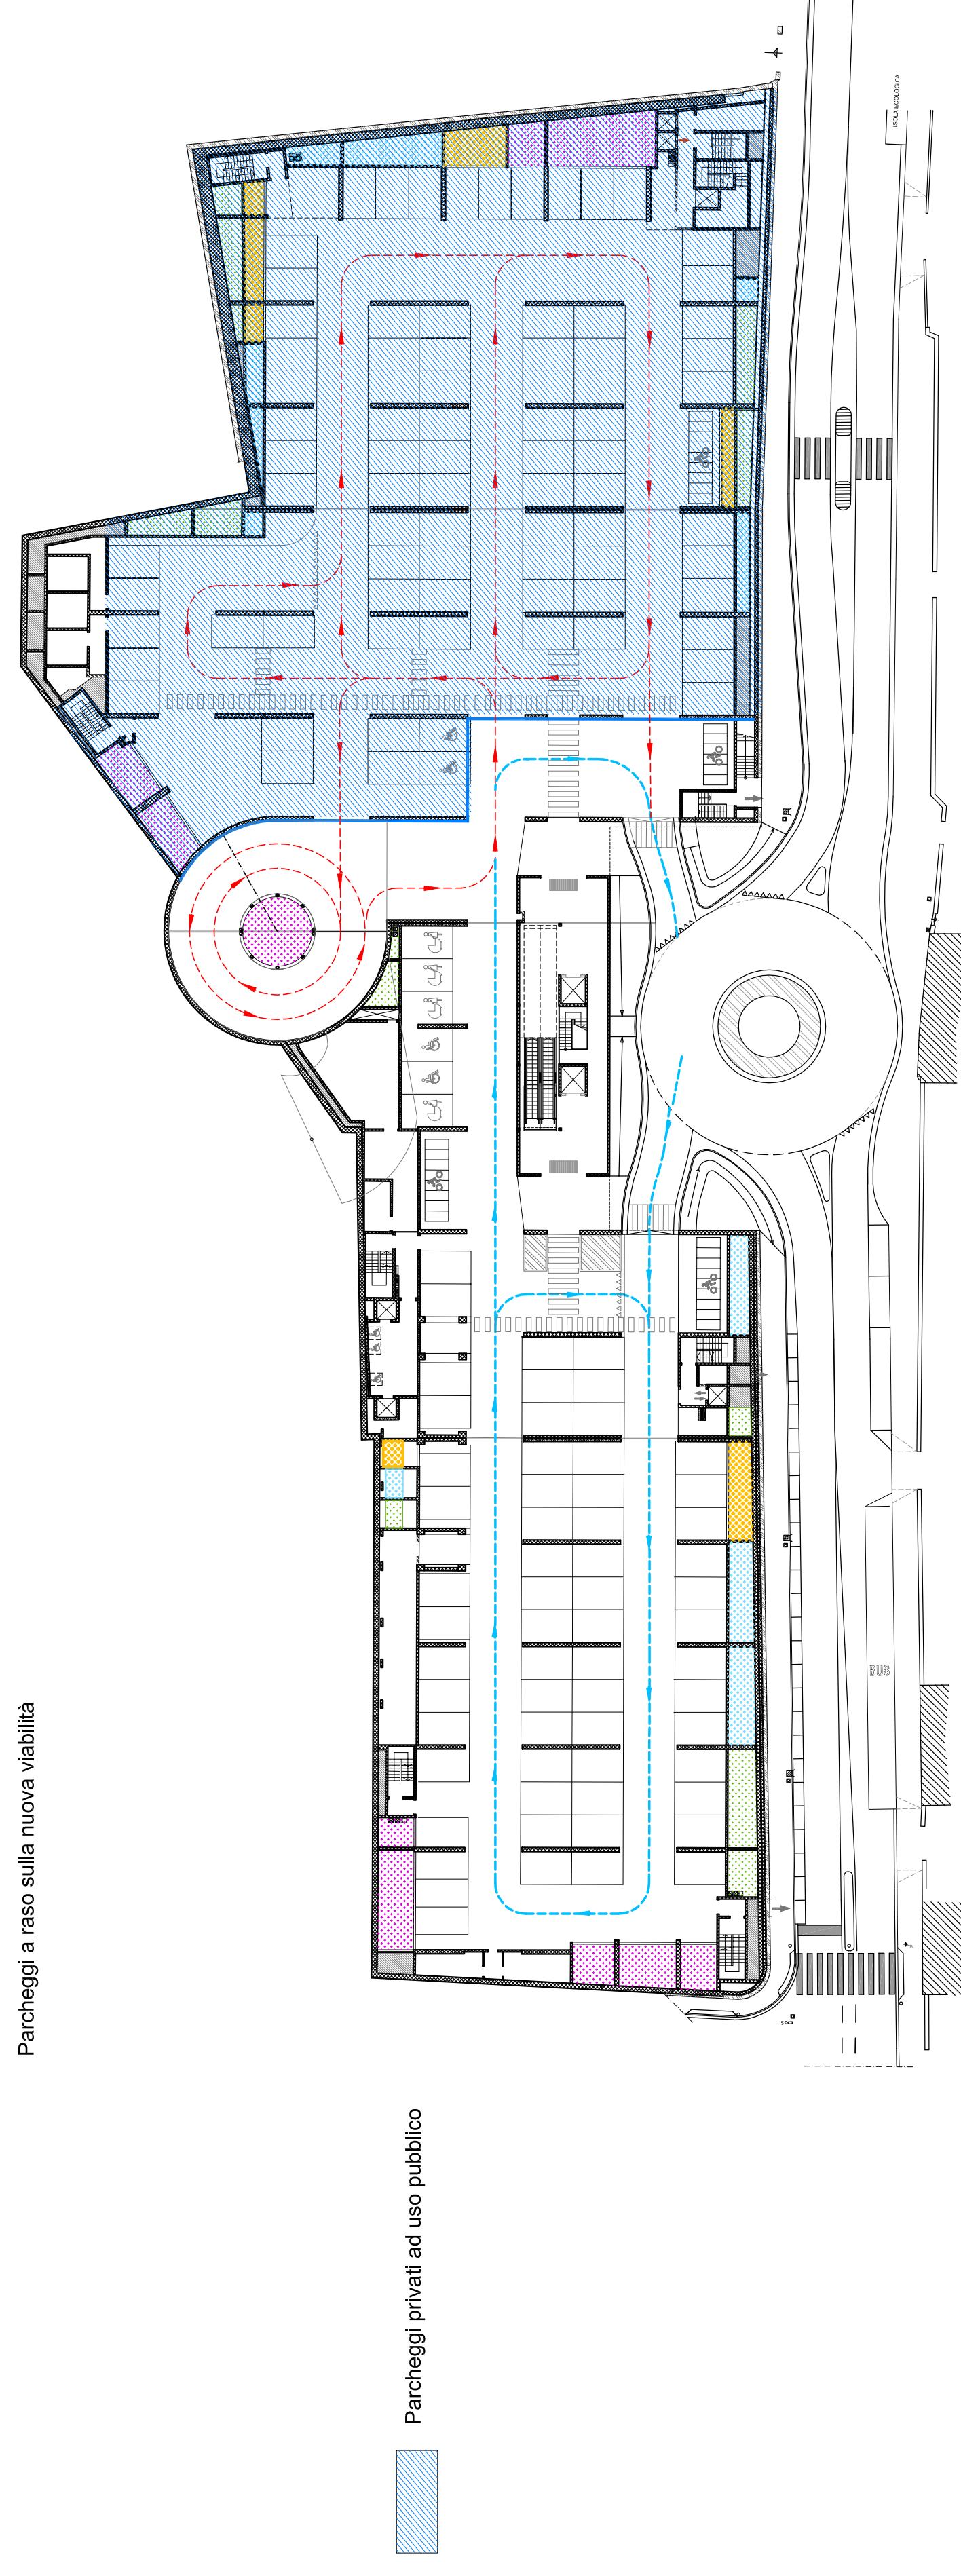

Parcheggi privati ad uso pubblico

Parcheggio al piano P-1 - Via dell'Ischia