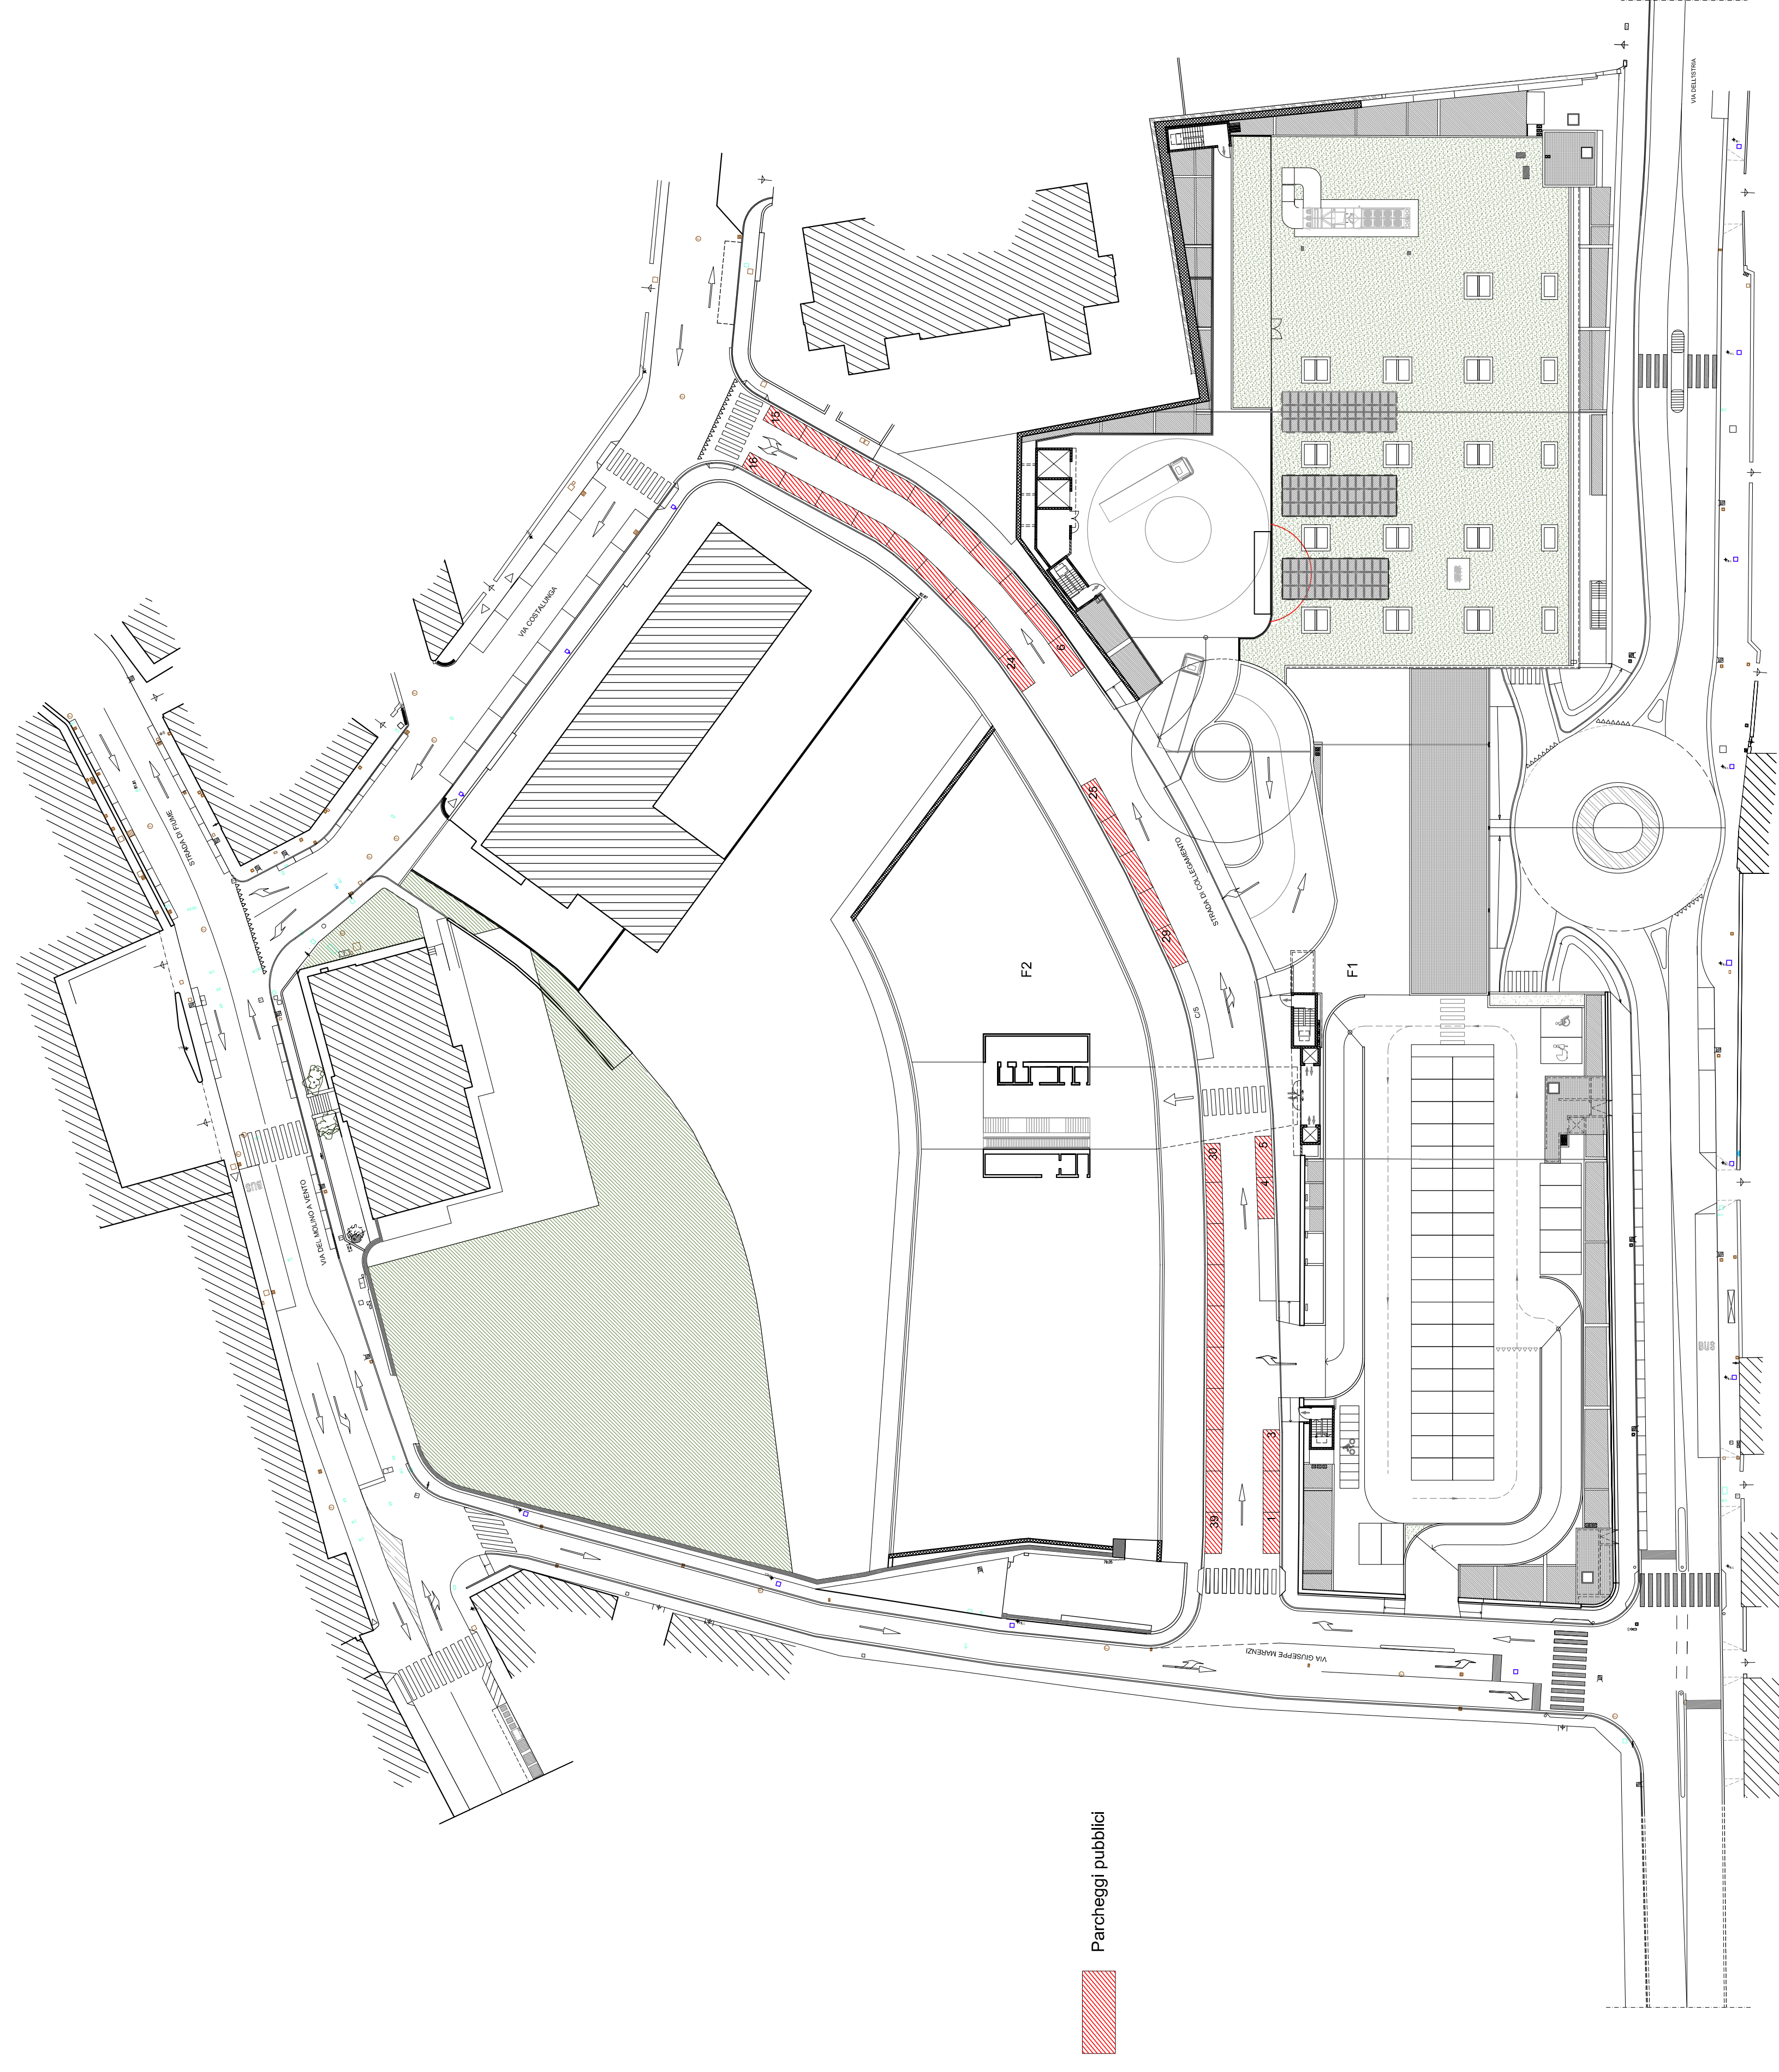

REGIONE AUTONOMA FRIULI VENEZIA GIULIA
COMUNE DI TRIESTE

Comittente:
HTM Nord Est S.r.l.
Sede legale: via Carducci n. 4/2, 33100 Udine
Sede amministrativa: via Giudecca n. 15, 30035 Mirano (VE)

Titolo progetto:
RICONVERSIONE DEL COMPRESORIO OSPEDALIERO
DI S. MARIA MADDALENA
REALIZZAZIONE DI EDIFICI AD USO COMMERCIALE,
DIREZIONALE, RESIDENZIALE

Tipo progetto:
ACCORDO DI PROGRAMMA

Titolo elaborato:
PARCHEGGI PUBBLICI E PRIVATI ASSERVITI AD USO
PUBBLICO

Tav. n.
6.7
Scala: 1:500

Revisioni	Data	Oggetto	Redatto
		Il progettista: Inq. Enzo Fucato	

Data
Milano, il 18.05.2020

HTM Nord Est S.r.l.
Sede legale: via Carducci n. 4/2, 33100 Udine
Sede amministrativa: via Giudecca n. 15, 30035 Mirano (VE)

Parcheggi pubblici

Parcheggi a raso sulla nuova viabilità