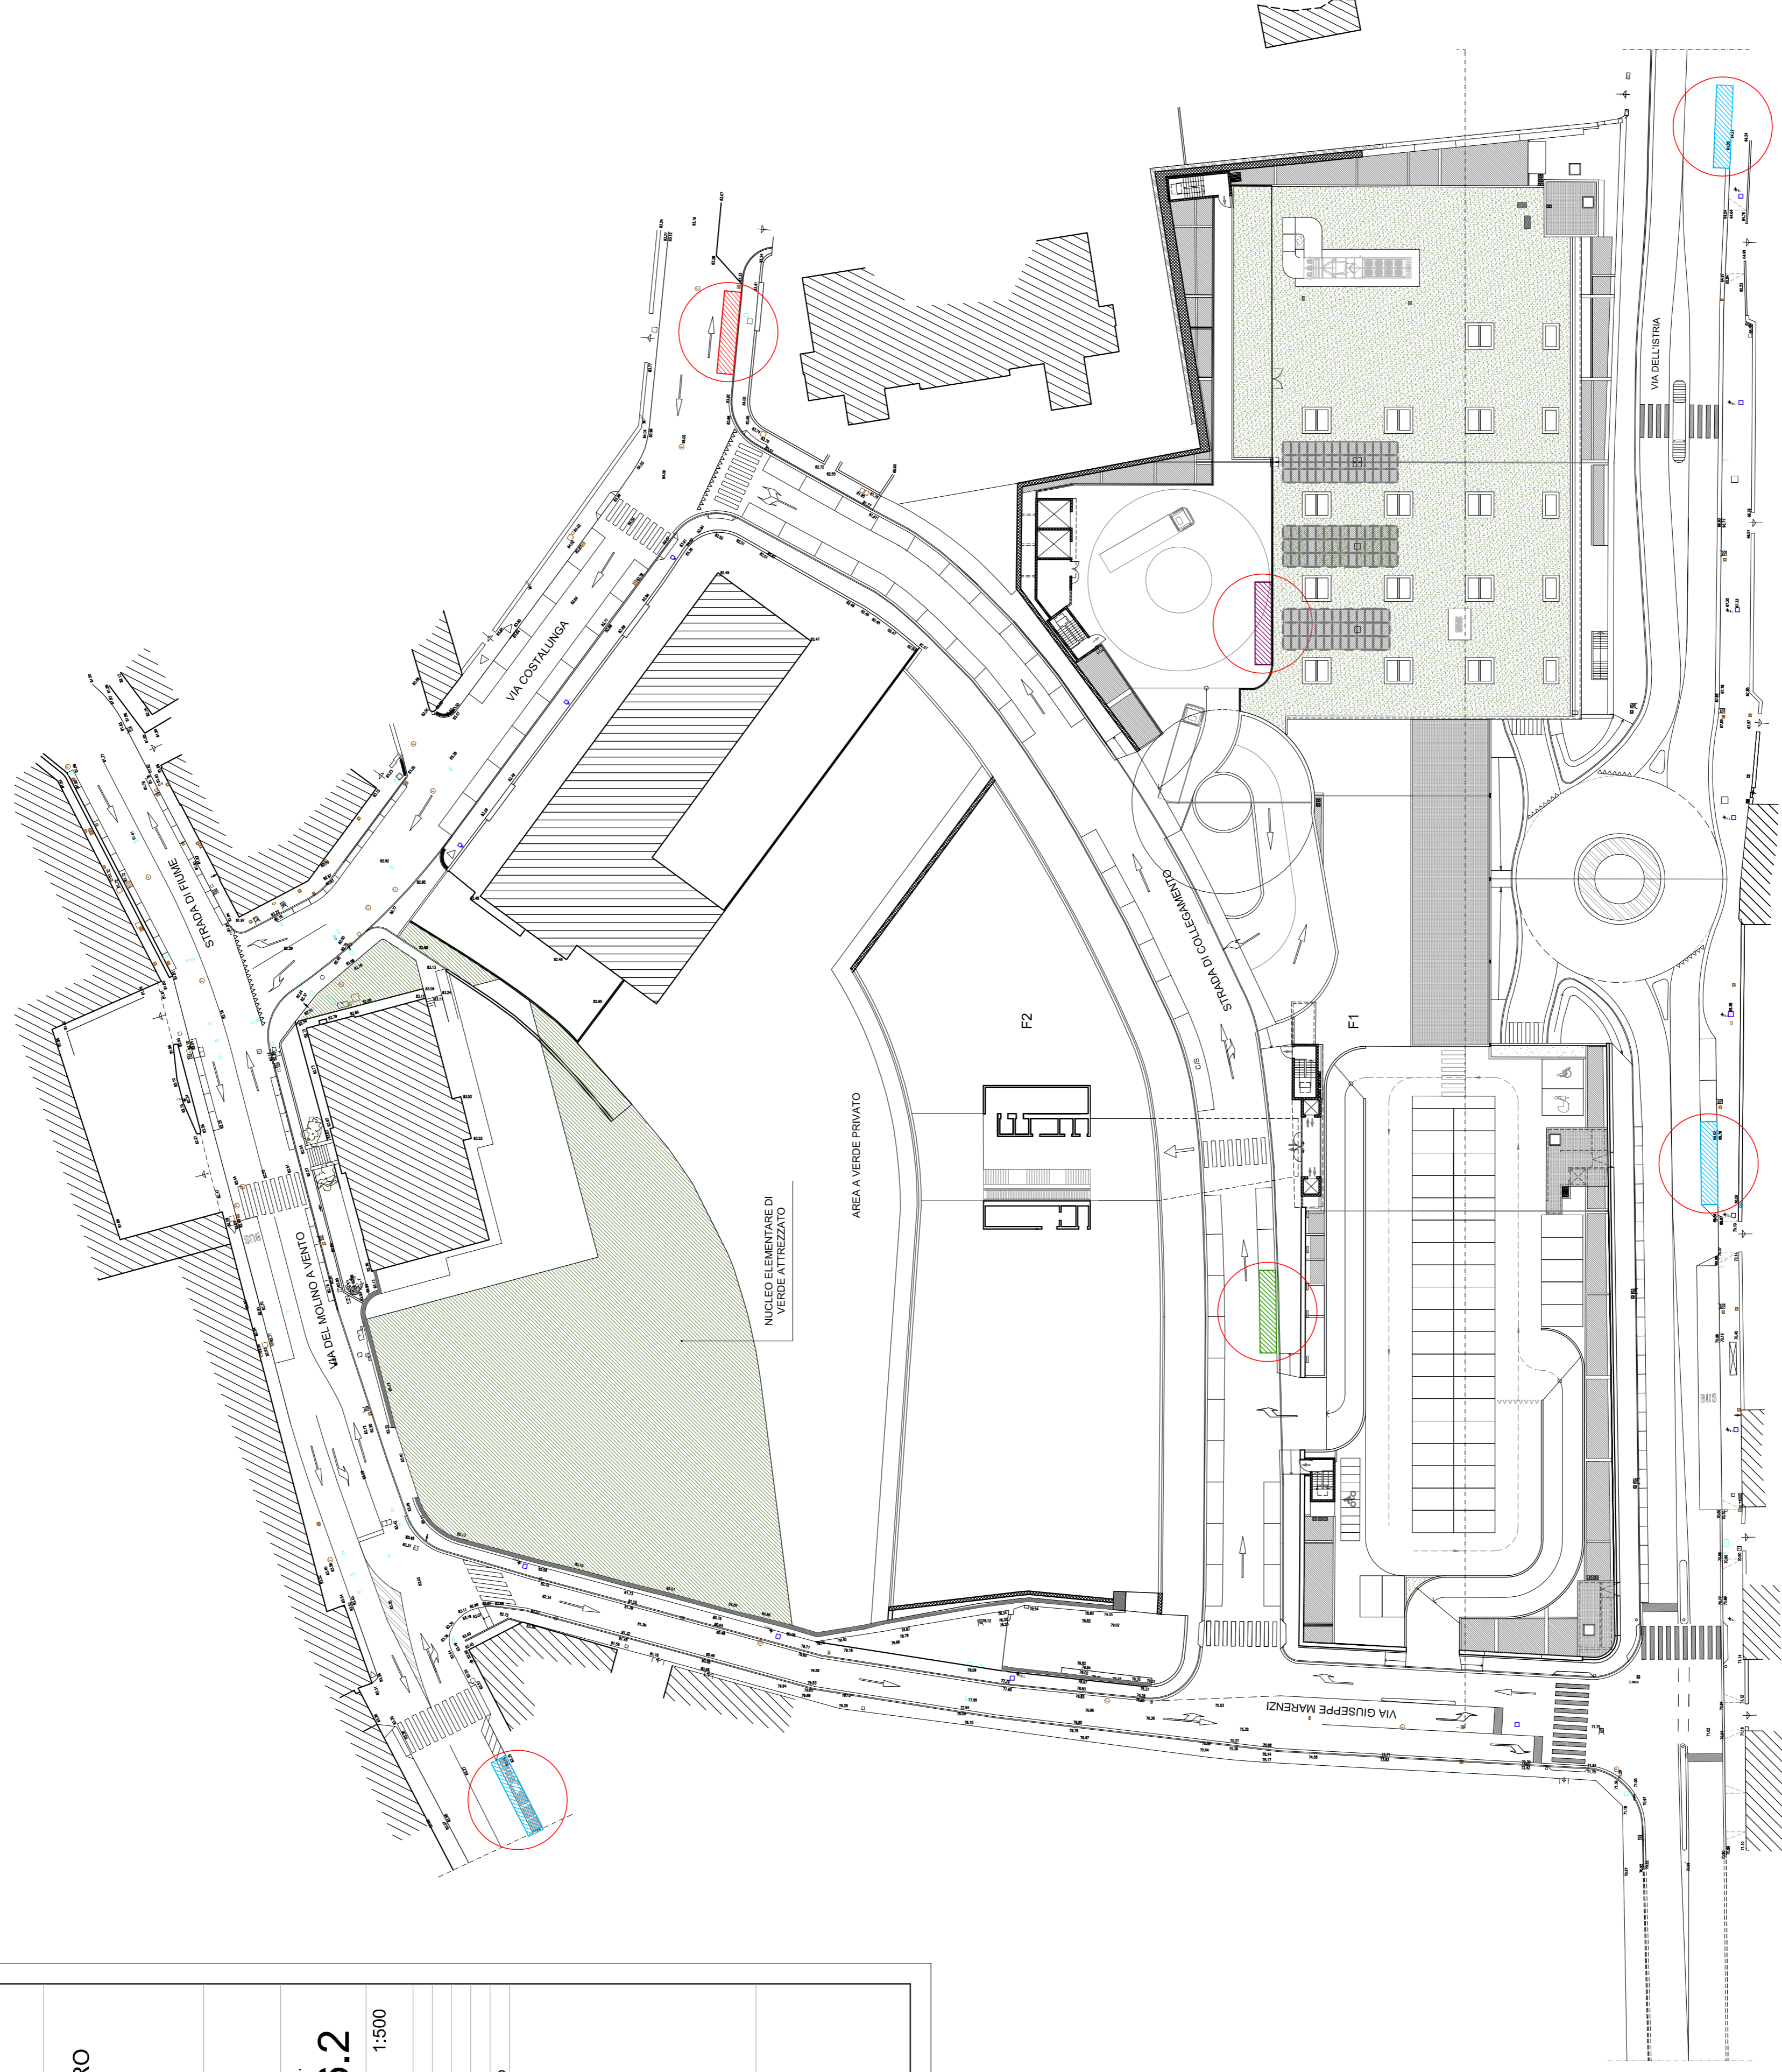

REGIONE AUTONOMA FRIULI VENEZIA GIULIA
COMUNE DI TRIESTE

Committente: **HTM Nord Est S.r.l.**
Sede legale: via Carlucci n. 4/2, 33100 Udine
Sede amministrativa: via Giudecca n. 15, 30035 Mirano (VE)

Titolo progetto: **RICONVERSIONE DEL COMPRESORIO OSPEDALIERO
DI S. MARIA MADDALENA
REALIZZAZIONE DI EDIFICI AD USO COMMERCIALE,
DIREZIONALE, RESIDENZIALE**

Tipo progetto: **ACCORDO DI PROGRAMMA**

Titolo elaborato: **OPERE DI URBANIZZAZIONE - ISOLE ECOLOGICHE**
Tav. n. **6.2**
Scala: 1:500

Revisioni	Data	Oggetto	Redatto
		Il progettista: ing. Enzo Fucinato	

Data **Mirano, li 18.05.2020**
HTM Nord Est S.r.l.
Sede legale: via Carlucci n. 4/2, 33100 Udine
Sede amministrativa: via Giudecca n. 15, 30035 Mirano (VE)

LEGENDA	
	Isola ecologica esistente
	Nuova posizione di isola ecologica esistente
	Nuova isola ecologica
	Nuova isola ecologica privata